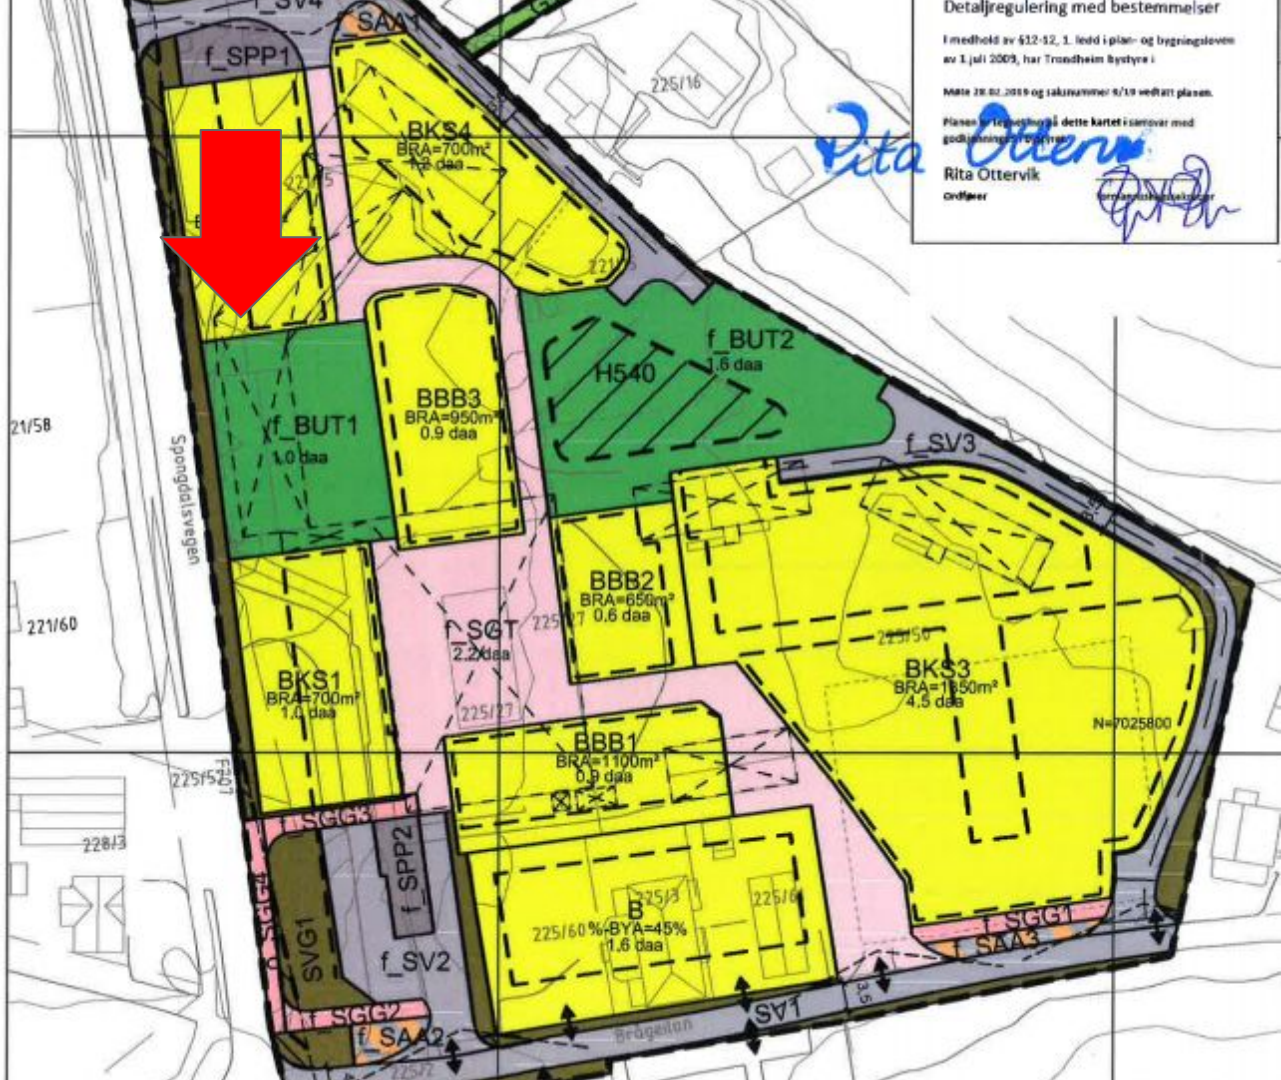

Uteområde på Spongdalsveien

Problemstilling

- Problemstilling.
- Flere problemer.
- Vår plan.

Løsning

Her er området som kan brukes til parken

Det er et areal på 1000 kvadratmeter (1 Dekar).

Tuftepark

15 meter

Lekeplass med:

- Klatrevegg
- Lekestativ med sklie
- Karusell
- Husker
- Evt. humpedisser

15 meter

11 meter

Grøntområde
(Med sklier og lekestativ)

27 meter

Dette er noen av de tingene vi ønsker å ta med i vår park

Pris tuftepark

| Produktnr. | Beskrivelse | Antall | Enhetspris | Sum |
|------------|----------------------------------|-------------------|------------------|-------------------|
| 14000-09 | Tufteparken komplett sett | 1 | 173 705,00 | 173 705,00 |
| 14000-20 | Instruksjonsskilt grunnleggende | 1 | 13 795,00 | 13 795,00 |
| 14000-25 | Instruksjonsskilt viderekommende | 1 | 7 995,00 | 7 995,00 |
| | | Netto | Mva. | Brutto |
| | | 195 495,00 | 48 873,75 | 244 368,75 |