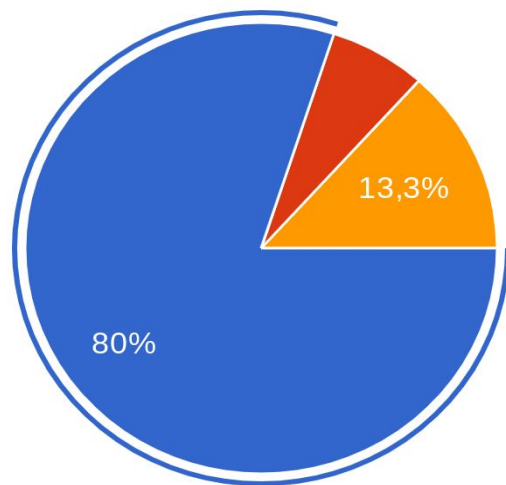

80% ville ha tuftepark

Kan noe som dette være ønskelig i parken?

30 svar

- Ja
- Nei
- Vet ikke