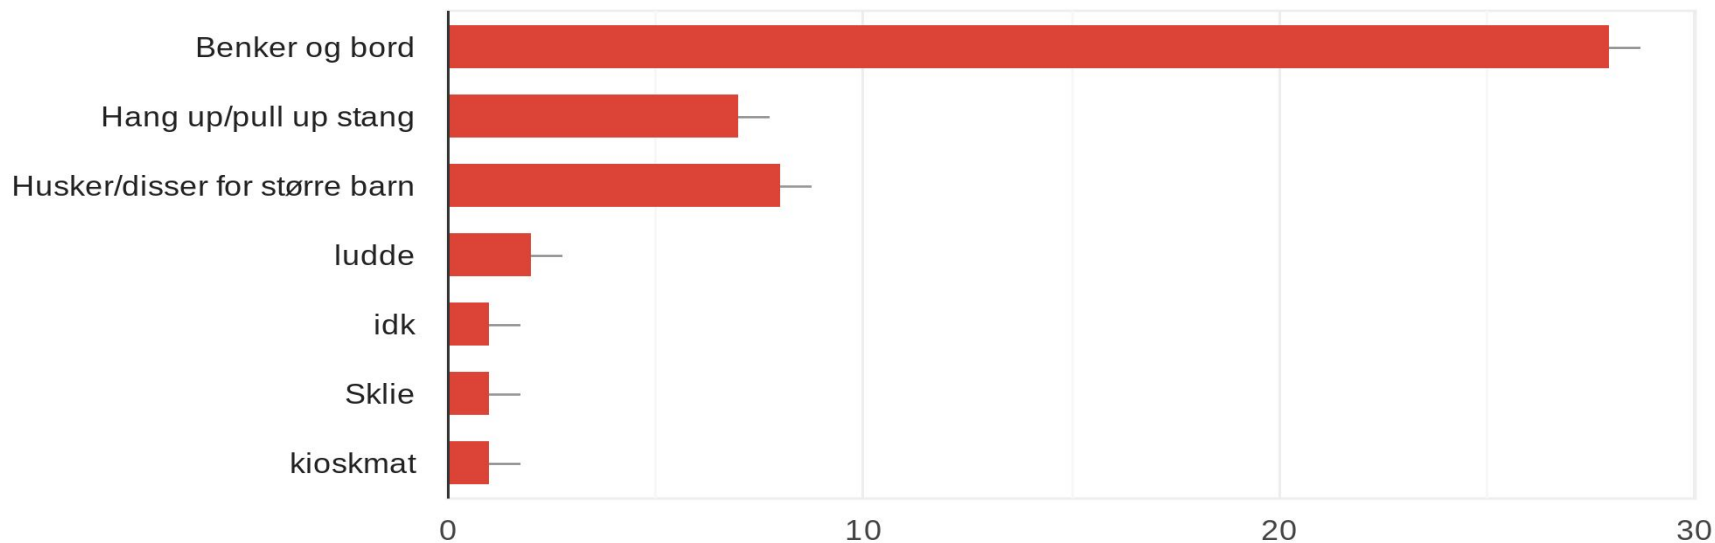

Hele 93% ville ha benker og bord

Hva vil du se i en eventuell møteplass for ungdom på Spongdal?

30 svar