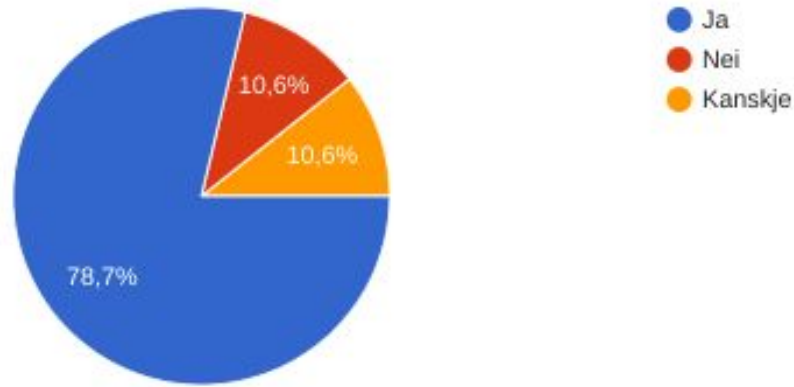

<https://www.tinkercad.com/things/d9t5BjeAkih-stunning-luulia/edit>

Synes du at dette virker nyttig?

47 svar

Festningen eller andre  
nærområder